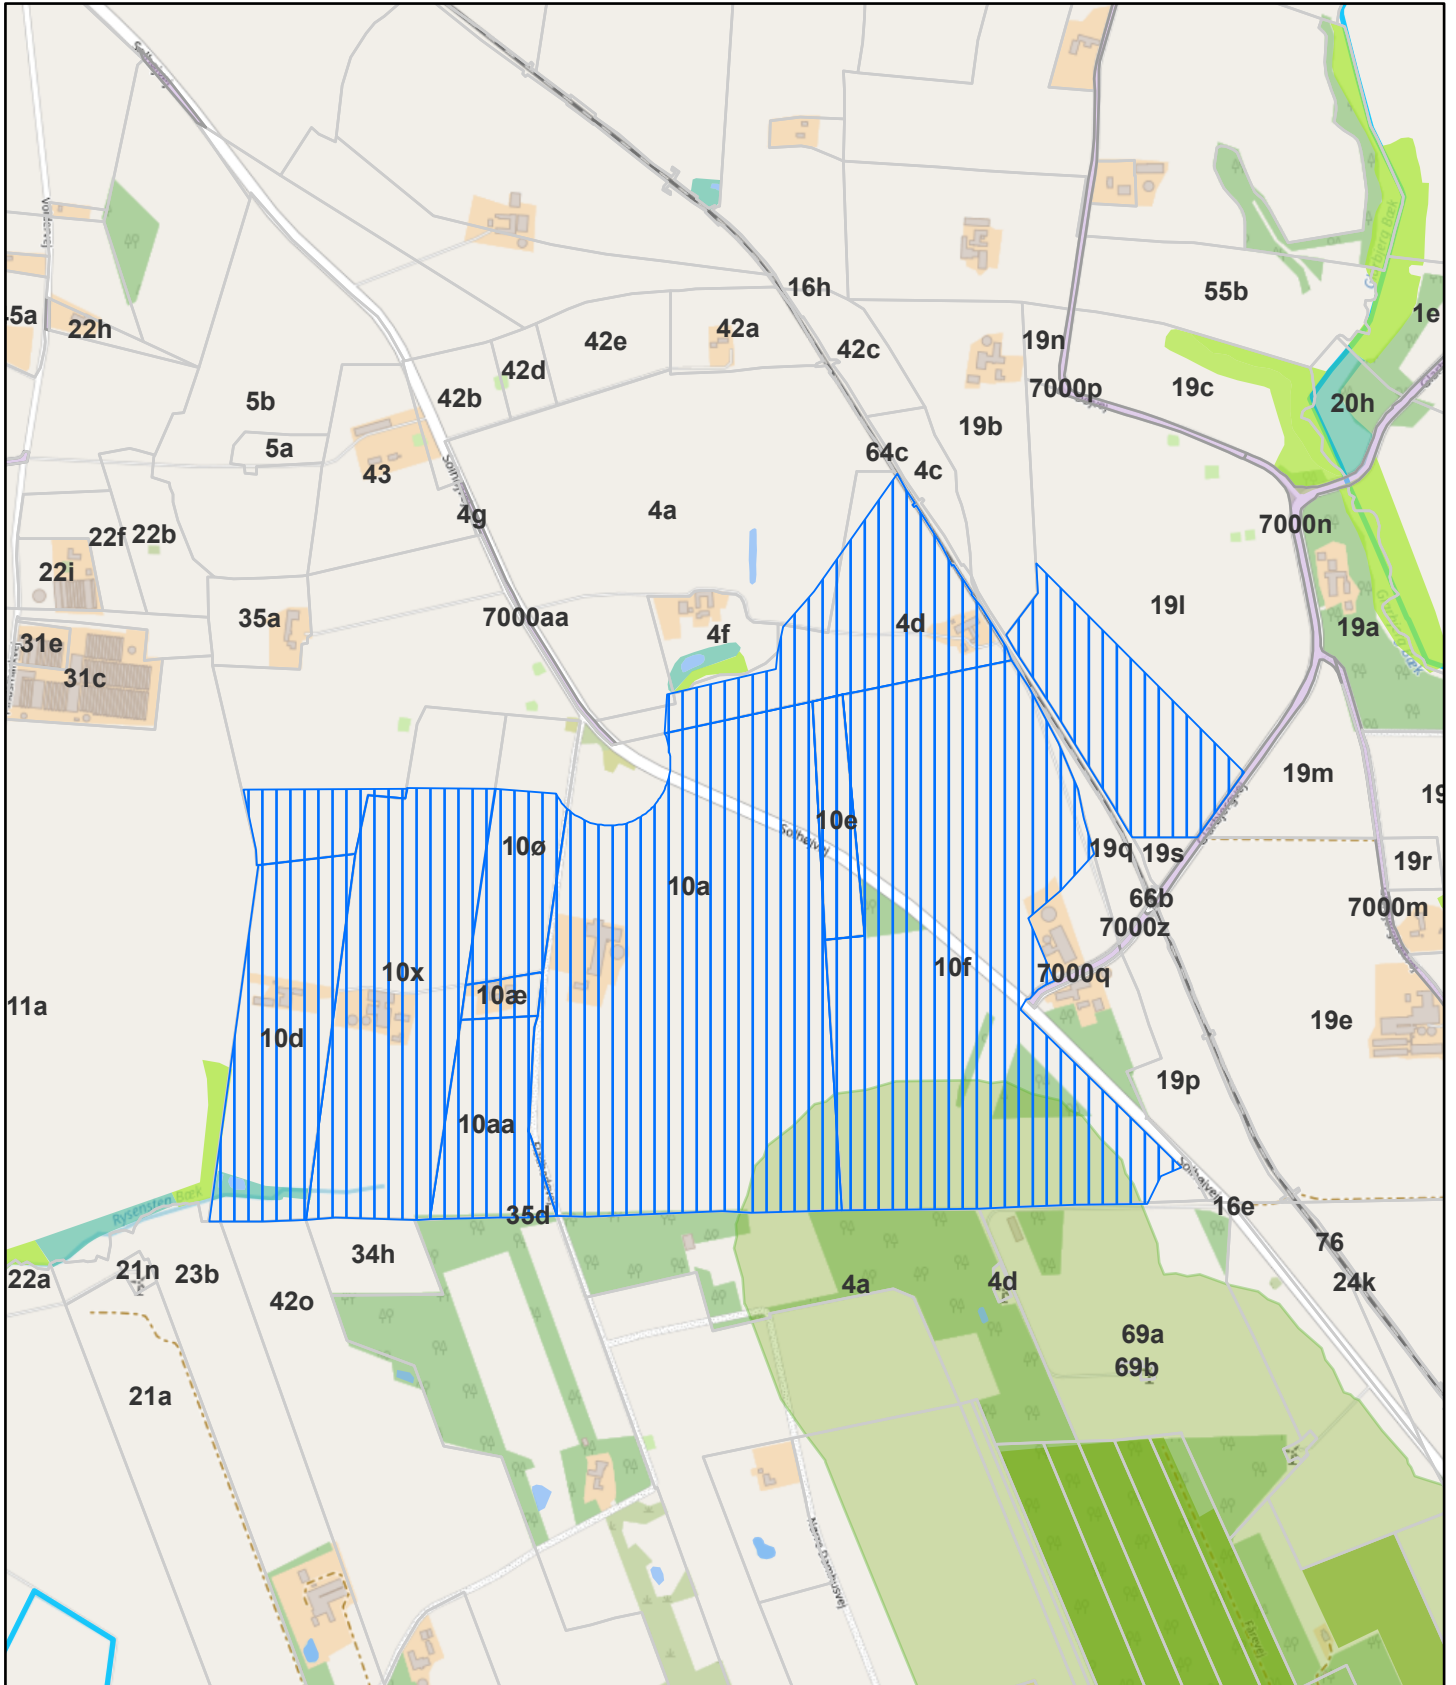

# Projektområde

10/31/2023, 10:06:15 AM

 Project Area

Map data © OpenStreetMap contributors, CC-BY-SA

GreenGo Energy Group A/S  
GreenGo Energy Group A/S

# Projektområde med matrikler

10/31/2023, 10:08:06 AM

 Project Area

Denmark Parcels (EU)

 9034

 9035

Map data © OpenStreetMap contributors, CC-BY-SA

# Projektområde med naturinteresser

10/31/2023, 10:10:44 AM

- Project Area
- Overdrev
- Sø
- Denmark Parcels (EU)
- DAldb - BES\_VANDLOEB
- 9034
- DAldb - SKOVBYGGELINJER
- 9035
- DAldb - BES\_NATURTYPER
- Eng
- Gældende
- Mose
- Matrikelkortet - Fredskov

# Projektområde med Lemvig zoner for sol

10/31/2023, 10:15:24 AM

-  Project Area
-  9035
-  Denmark Parcels (EU) 9034
-  Neutralt område

Map data © OpenStreetMap contributors, CC-BY-SA