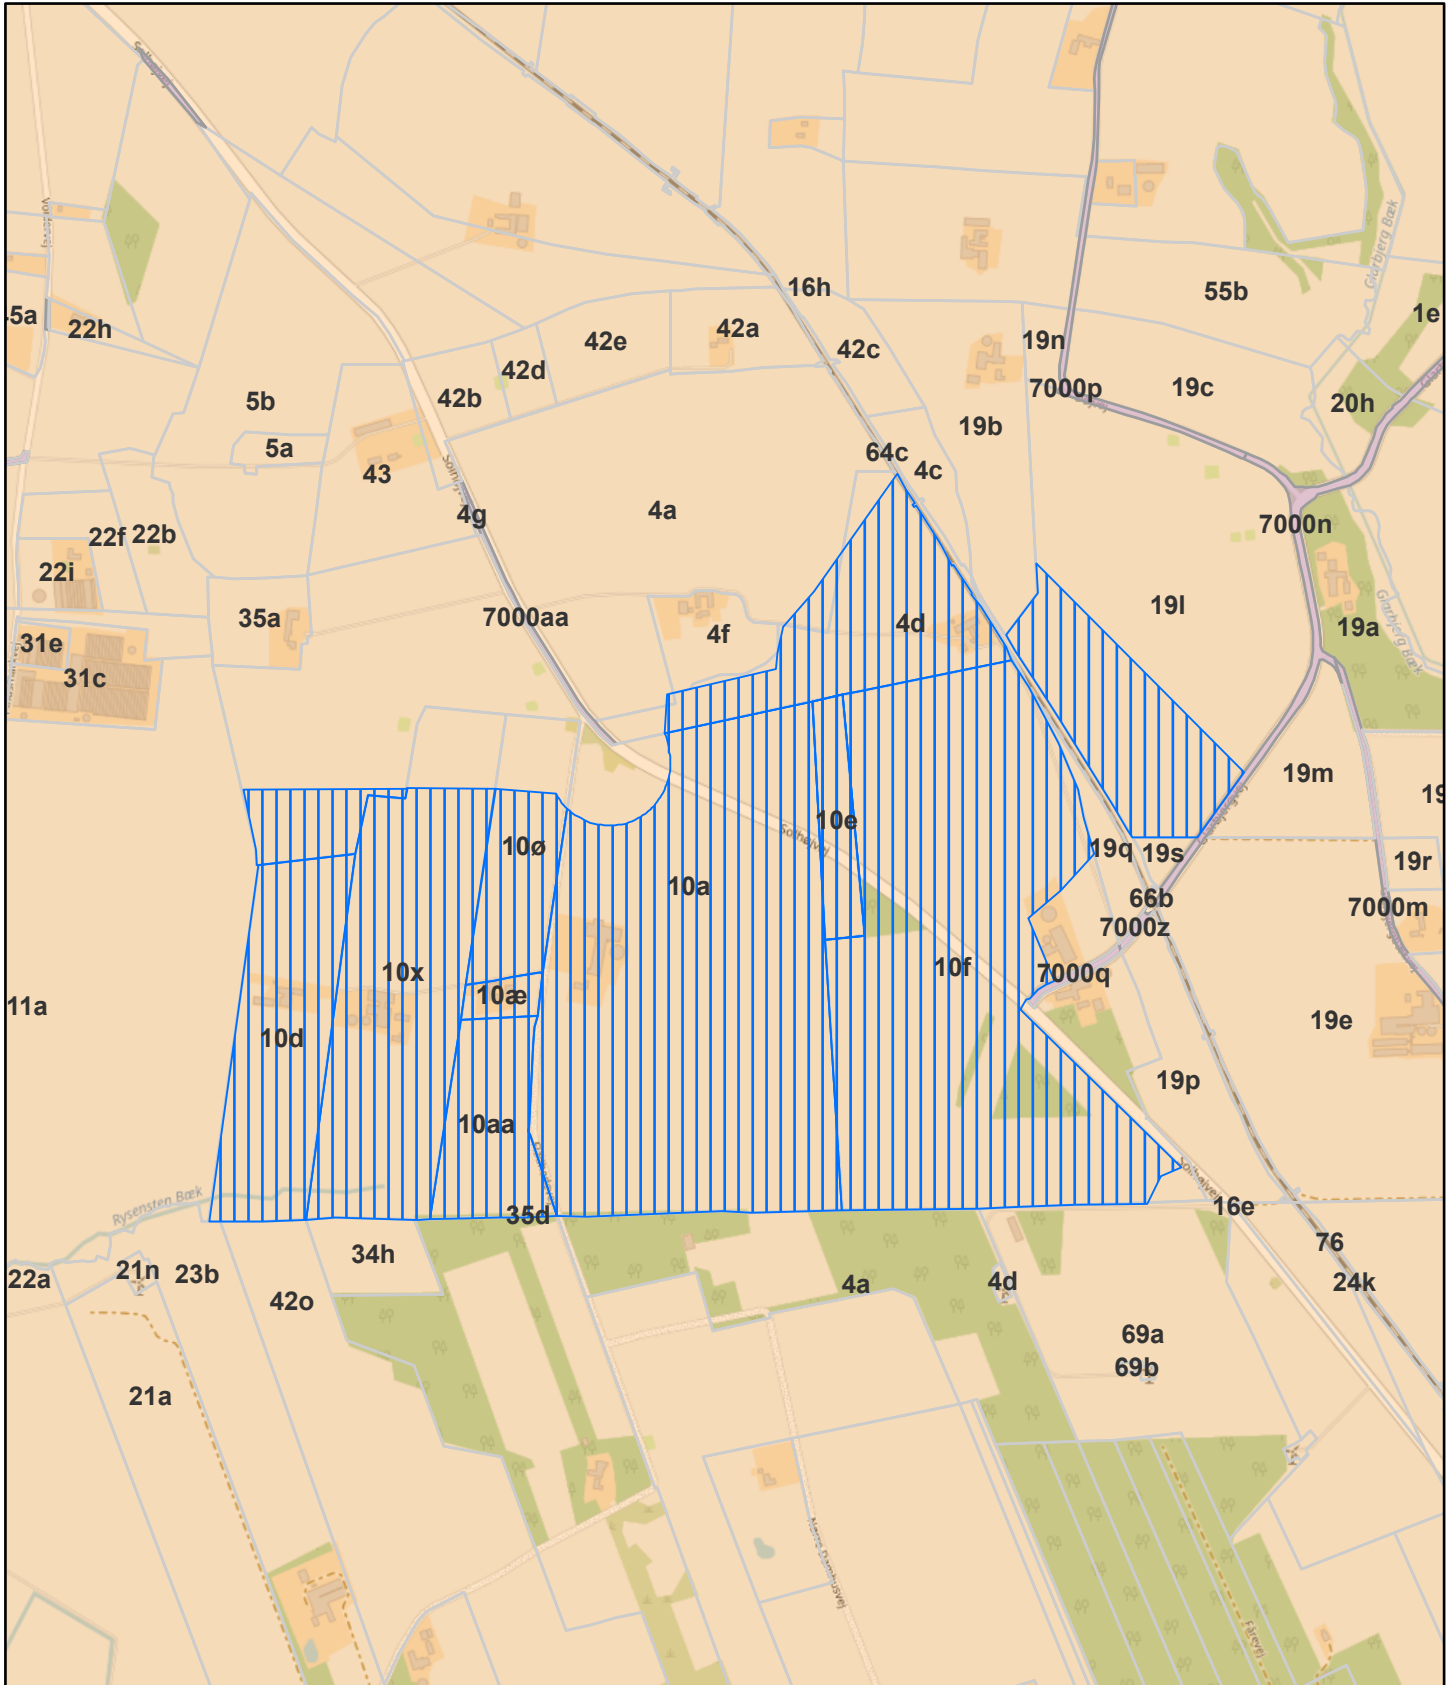

# Projektområde med matrikler

10/31/2023, 10:08:06 AM

 Project Area

Denmark Parcels (EU)

 9034

 9035

Map data © OpenStreetMap contributors, CC-BY-SA

# Projektområde med naturinteresser

10/31/2023, 10:10:44 AM

- Project Area
- Overdrev
- Sø
- Denmark Parcels (EU)
- DAldb - BES\_VANDLOEB
- 9034
- DAldb - SKOVBYGGELINJER
- 9035
- DAldb - BES\_NATURTYPER
- Eng
- Gældende
- Mose
- Matrikelkortet - Fredskov

# Projektområde med landskabsinteresser

10/31/2023, 10:13:50 AM

-  Project Area
- Denmark Parcels (EU)
-  9034
-  9035

 Bevaringsværdige landskaber - vedtaget theme\_pdk\_bearingsvaerdigelandskaber\_vedtaget\_v

# Projektområde med Lemvig zoner for sol

10/31/2023, 10:15:24 AM

-  Project Area
-  9035
-  Denmark Parcels (EU) 9034
-  Neutralt område

Map data © OpenStreetMap contributors, CC-BY-SA