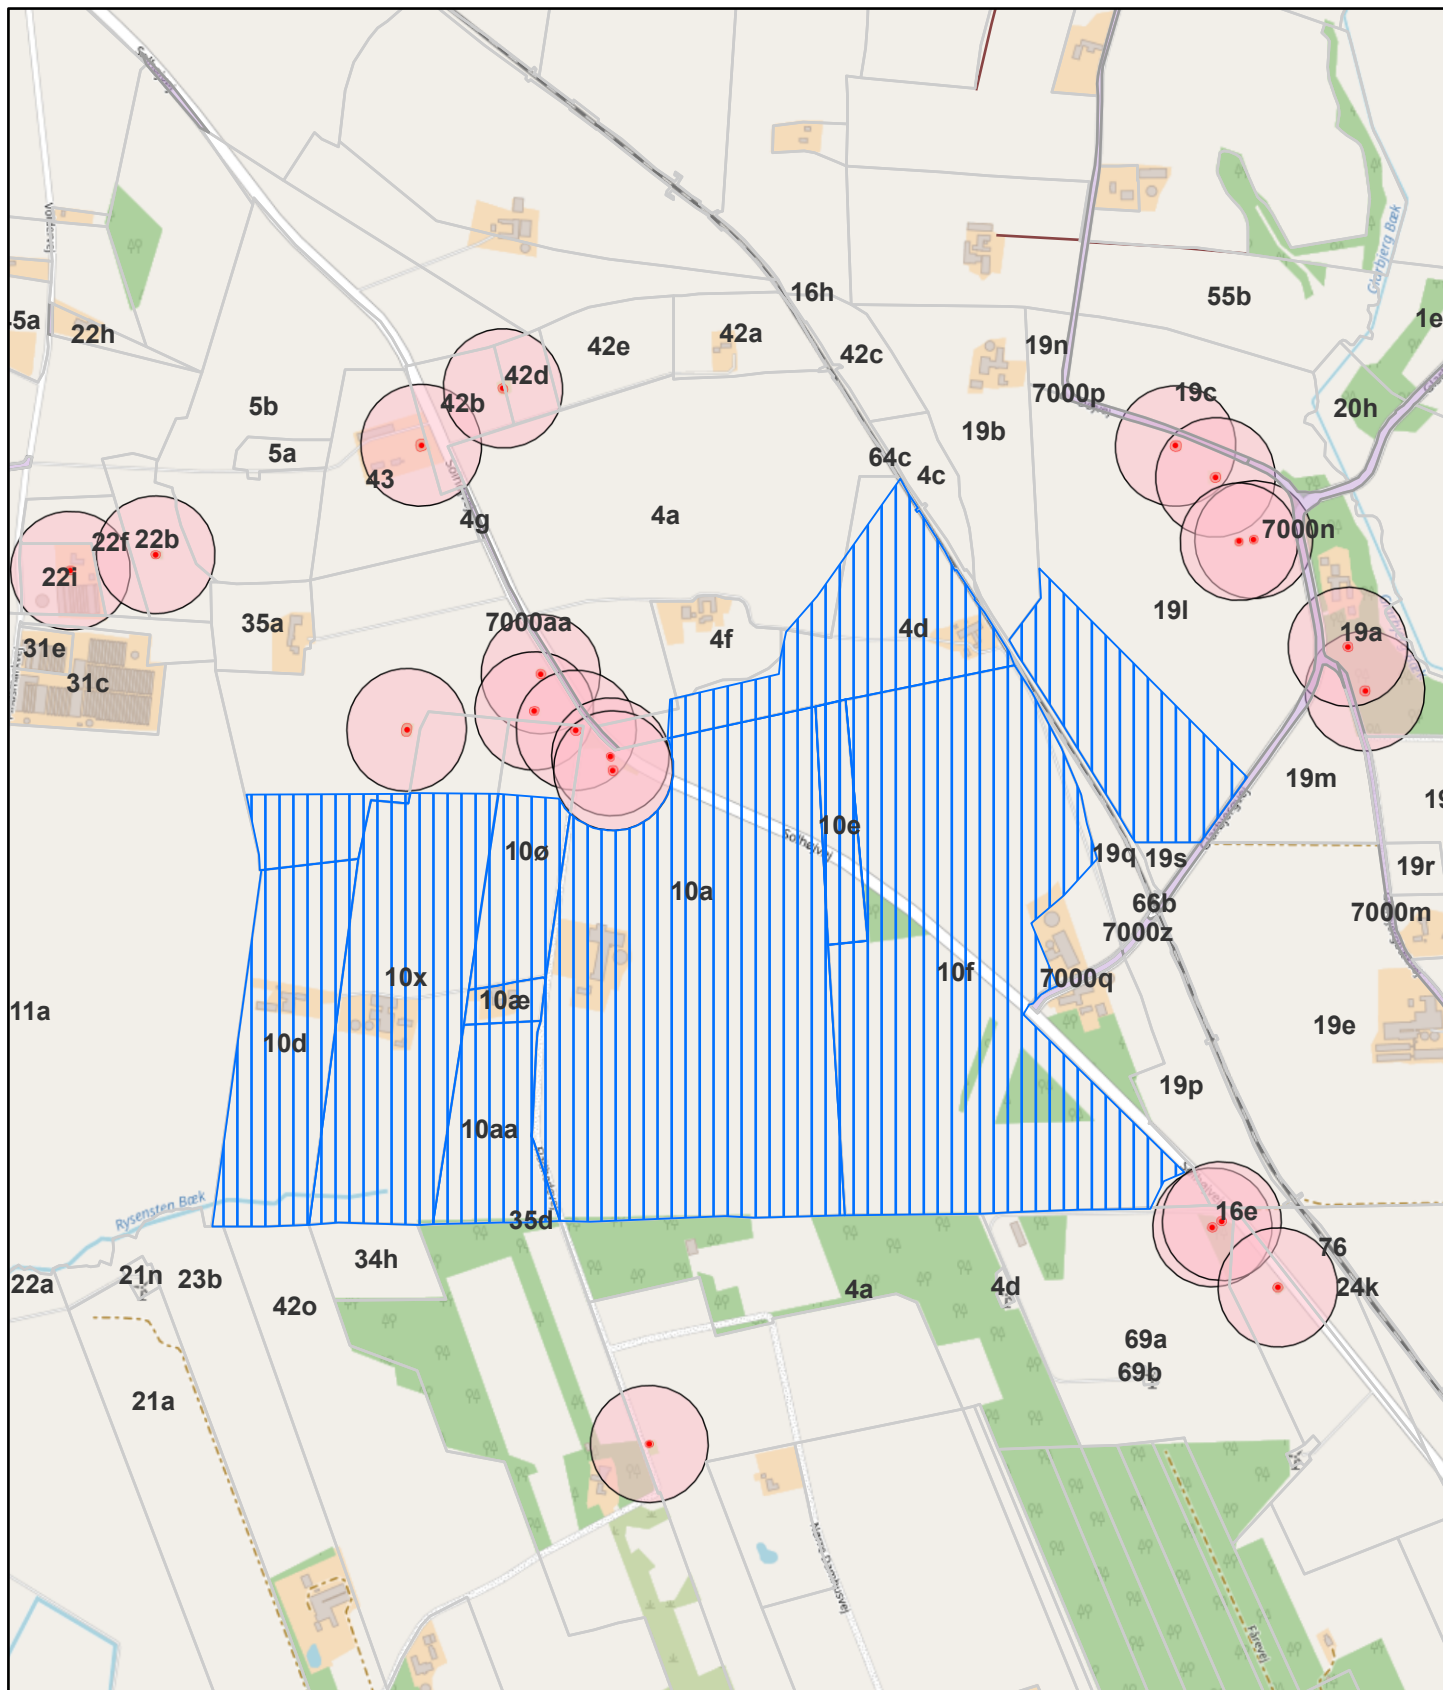

Projektområde med kulturinteresser

10/31/2023, 10:12:17 AM

- Project Area
- Denmark Parcels (EU)
- 9034
- 9035
- BES_STEN_JORDDIGER
- fundogfortidsminder_punkt_fredet
- ▲ fundogfortidsminder_linje_fredet
- fundogfortidsminder_areal_fredet
- fundogfortidsminder_areal_beskyttelse
- Værdifulde kulturmiljøer - vedtaget theme_pdk_vaerdfuldtkulturmiljoe_vedtaget_v
- Kulturhistoriske bevaringsværdier - vedtaget theme_pdk_kulturhistoriskbevaringsvaerdi_vedtaget_v

Map data © OpenStreetMap contributors, CC-BY-SA