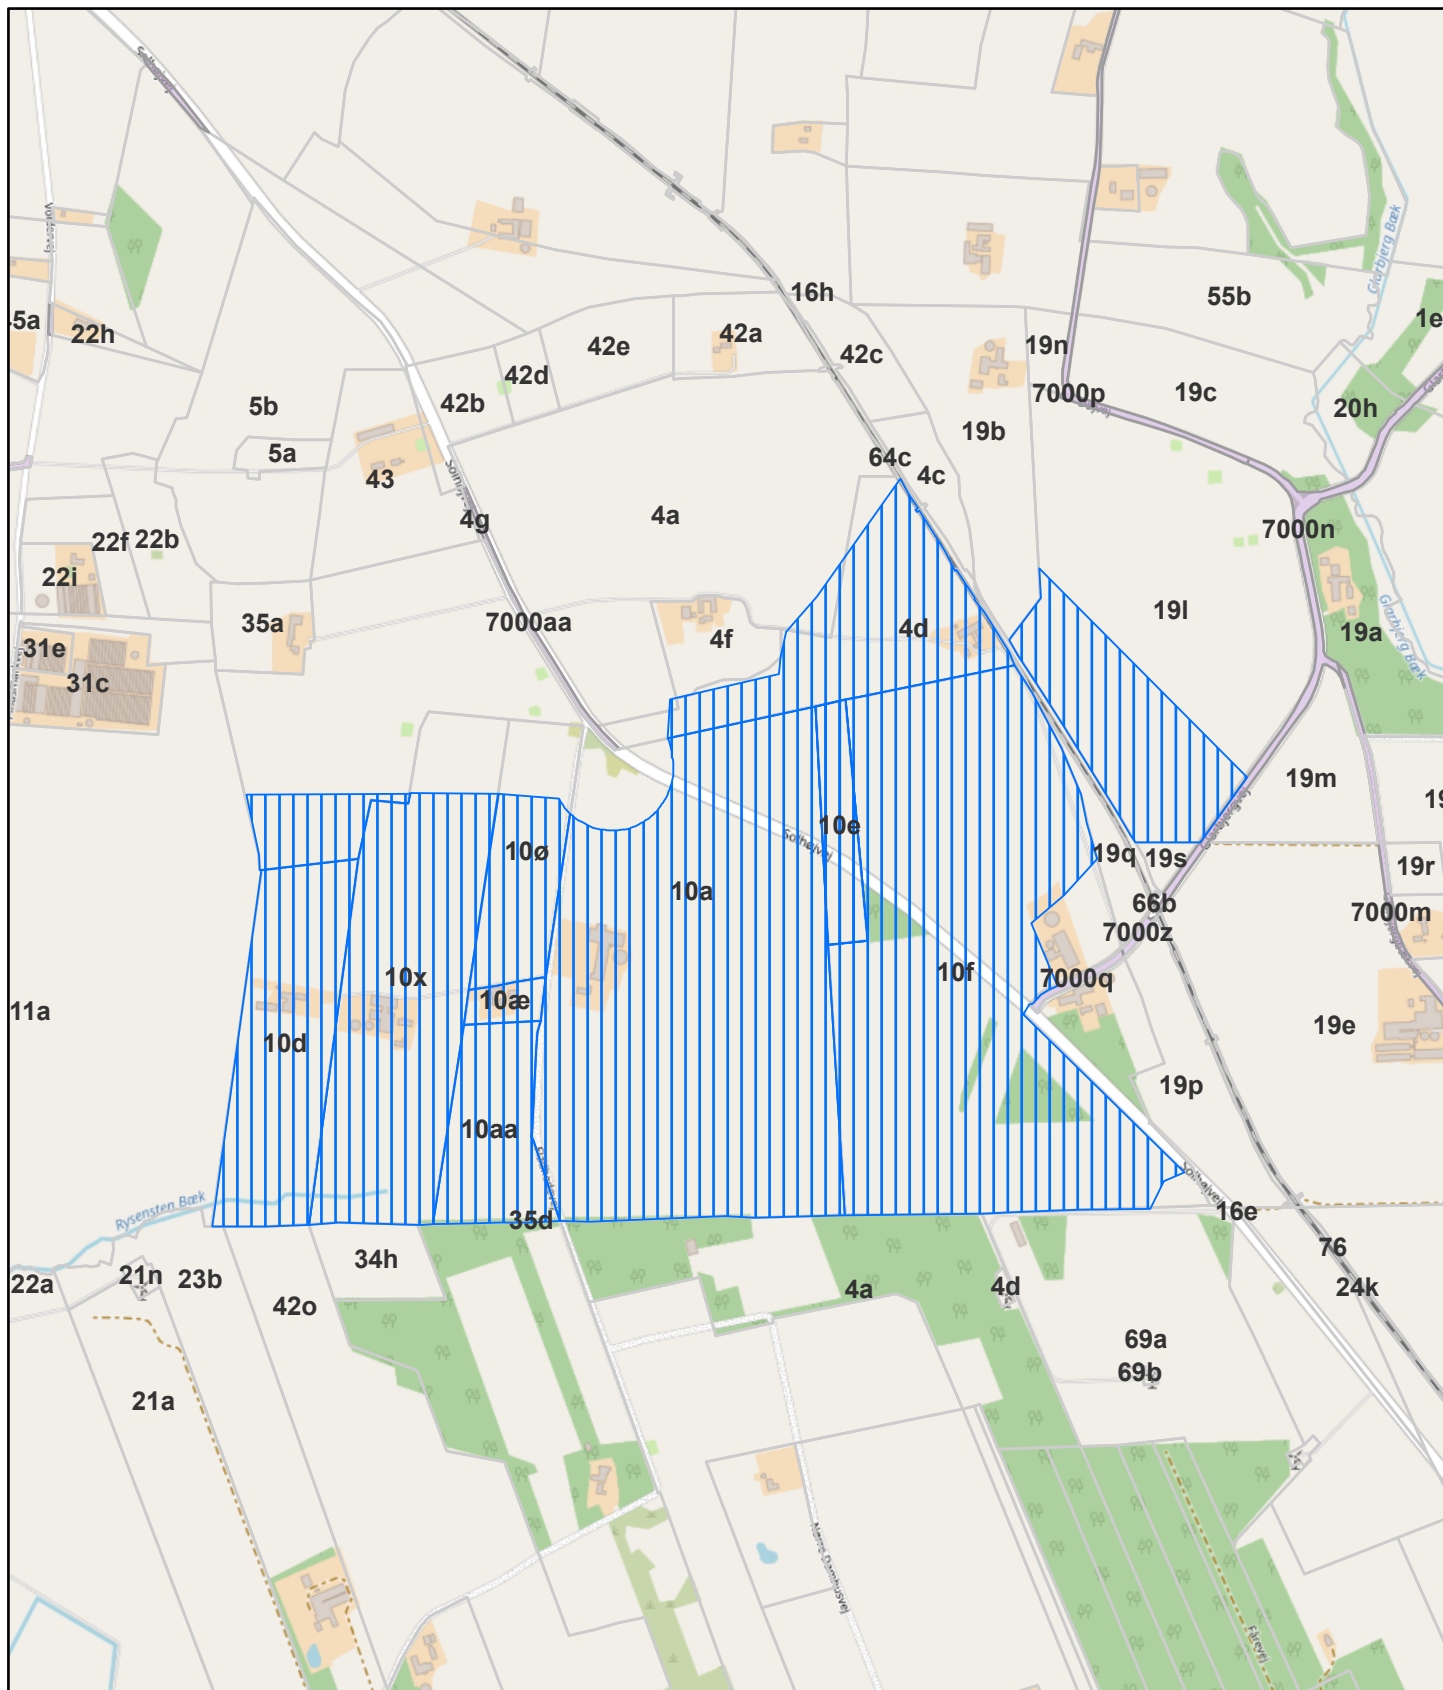

# Projektområde

10/31/2023, 10:06:15 AM

 Project Area

Map data © OpenStreetMap contributors, CC-BY-SA

GreenGo Energy Group A/S  
GreenGo Energy Group A/S

# Projektområde med matrikler

10/31/2023, 10:08:06 AM

 Project Area

Denmark Parcels (EU)

 9034

 9035

Map data © OpenStreetMap contributors, CC-BY-SA

# Projektområde med naturinteresser

10/31/2023, 10:10:44 AM

- Project Area
- Overdrev
- Sø
- Denmark Parcels (EU)
- DAldb - BES\_VANDLOEB
- 9034
- DAldb - SKOVBYGGELINJER
- 9035
- DAldb - BES\_NATURTYPER
- Eng
- Gældende
- Mose
- Matrikelkortet - Fredskov

# Projektområde med Lemvig zoner for sol

10/31/2023, 10:15:24 AM

-  Project Area
-  9035
-  Denmark Parcels (EU) 9034
-  Neutralt område

Map data © OpenStreetMap contributors, CC-BY-SA